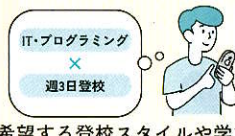

新しい学校選び講座 約25分

時間は申込フォームにてご確認ください。

通信制高校の基本的な仕組みや相談する学校の選び方等を説明いたします。(個別相談対応不可)

contents 04 予約不要

新しい学校選びサポート

どの学校の話も聞けば良いかわからない方は、会場内のスタッフにお声掛けください。学校選びをサポートします。

新しい学校選び講座の予約・出展校の確認・授業体験の内容はこちらから予約は7/1(水)10:00より受付開始!

希望に沿った学校をカンタン検索

- 参加校の確認
- おすすめポイント
- 登校スタイル
- 学びの分野

01 サイトにアクセス

スマートフォンからサイトにアクセス!

02 条件で絞り込む

希望する登校スタイルや学びたい分野に合う参加校を絞り込んでみよう!

03 学校情報を詳しく見る

絞り込んだら学校情報をチェック! 相談する学校を決めたらブースへ行こう!