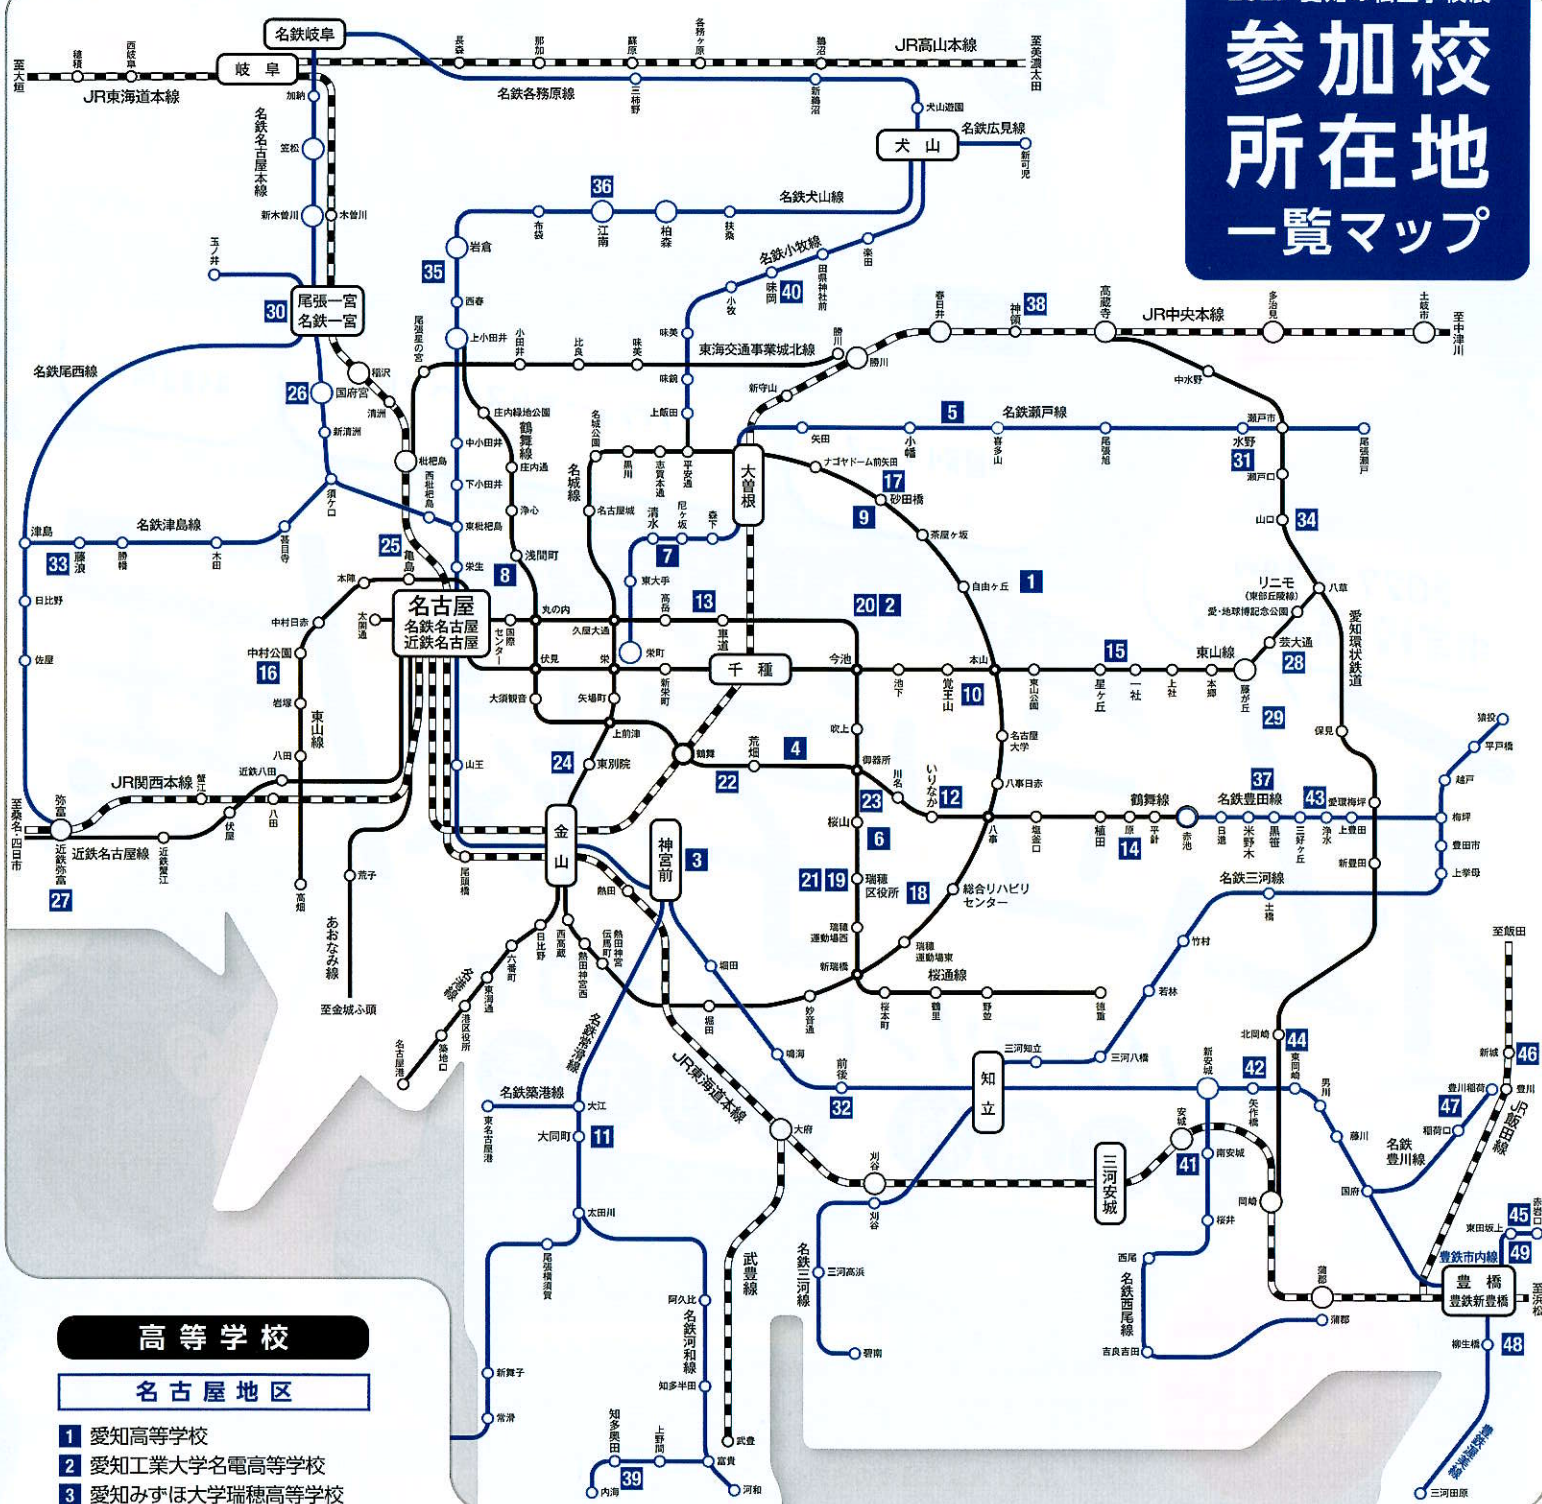

参加校所在地 一覧マップ

高等学校

名古屋地区

- 1 愛知高等学校
- 2 愛知工業大学名電高等学校
- 3 愛知みずほ大学瑞穂高等学校
- 4 桜花学園高等学校
- 5 菊華高等学校
- 6 享栄高等学校
- 7 金城学院高等学校
- 8 啓明学館高等学校
- 9 至学館高等学校
- 10 椋山女学園高等学校
- 11 大同大学大同高等学校
- 12 中京大学附属中京高等学校
- 13 東海高等学校
- 14 東海学園高等学校
- 15 東邦高等学校
- 16 同朋高等学校
- 17 名古屋高等学校
- 18 名古屋葵大学高等学校
- 19 名古屋大谷高等学校
- 20 名古屋経済大学市邨高等学校
- 21 名古屋経済大学高蔵高等学校
- 22 名古屋工業高等学校
- 23 名古屋国際高等学校
- 24 名古屋たちな高等学校
- 25 名城大学附属高等学校

尾張地区

- 26 愛知啓成高等学校
- 27 愛知黎明高等学校
- 28 栄徳高等学校
- 29 国際高等学校
- 30 修文学院高等学校
- 31 聖カピタニオ女子高等学校
- 32 星城高等学校
- 33 清林館高等学校
- 34 聖霊高等学校
- 35 大成高等学校
- 36 滝高等学校
- 37 中部大学第一高等学校
- 38 中部大学春日丘高等学校
- 39 日本福祉大学付属高等学校
- 40 誉高等学校

三河地区

- 41 安城学園高等学校
- 42 岡崎城西高等学校

豊田地区

- 43 豊田大谷高等学校
- 44 人間環境大学附属岡崎高等学校
- 45 桜丘高等学校
- 46 黄柳野高等学校
- 47 豊川高等学校
- 48 豊橋中央高等学校
- 49 藤ノ花女子高等学校

中学校

名古屋地区

- 1 愛知中学校
- 2 愛知工業大学名電中学校
- 7 金城学院中学校
- 10 椋山女学園中学校
- 13 東海中学校
- 17 名古屋中学校
- 18 名古屋葵大学中学校
- 20 名古屋経済大学市邨中学校
- 21 名古屋経済大学高蔵中学校
- 23 名古屋国際中学校

尾張地区

- 32 星城中学校
- 33 清林館中学校
- 34 聖霊中学校
- 35 大成中学校
- 36 滝中学校
- 38 中部大学春日丘中学校

三河地区

- 45 桜丘中学校

小学校

名古屋地区

- 10 椋山女学園大学附属小学校