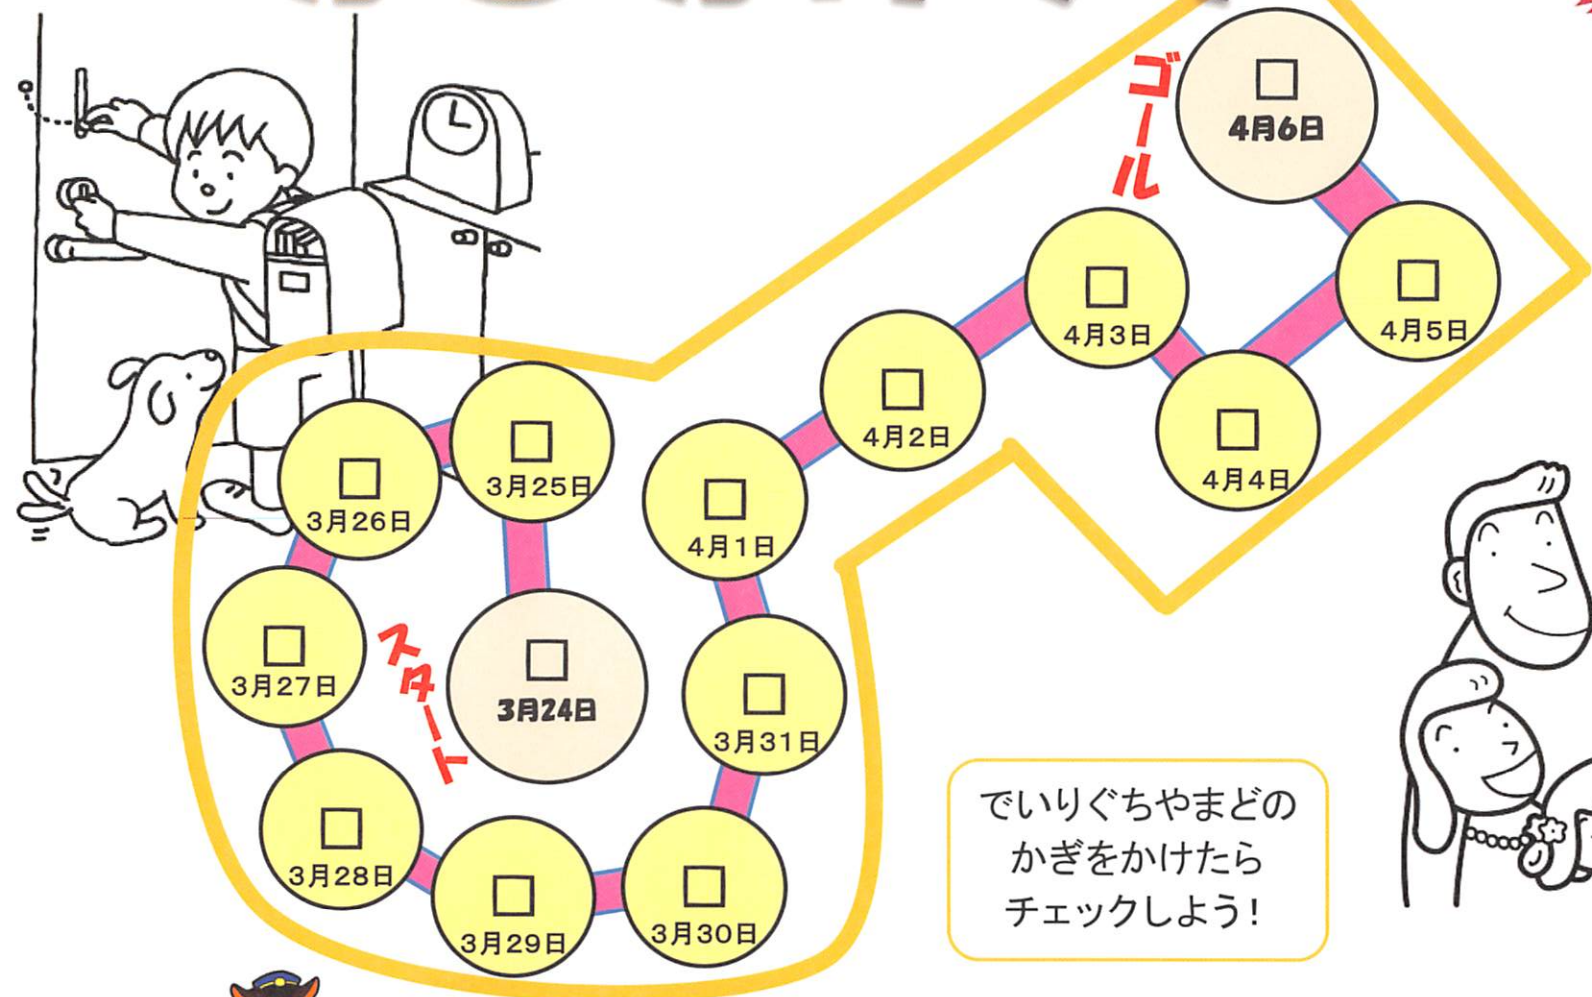

はるやすみ

かぎ かけラリー!!

でいりぐちやまどの
かぎをかけたら
チェックしよう!

春日井警察署・春日井市教育委員会